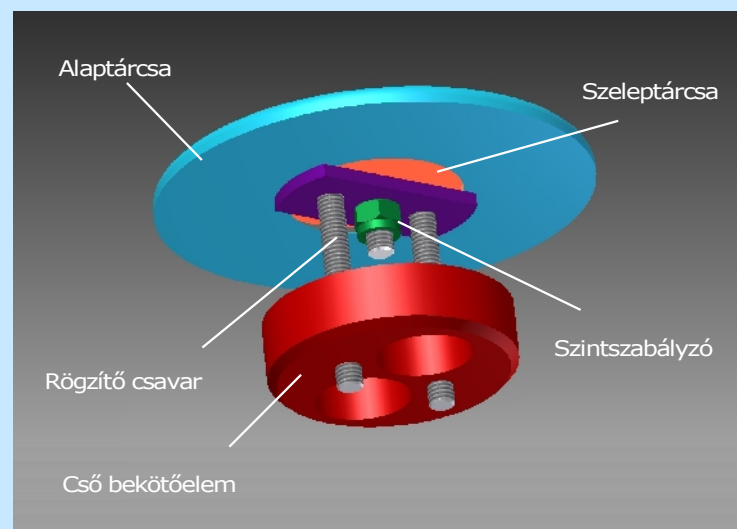

1.4401, 1.4404, 1.4571, igény esetén eltérő anyagminőség választható

Felület

Savazott, a látható felület gyöngyszórt vagy szálcsiszolt

Rögzítés

Beragasztható PVC csőbekötőelemhez csavarozva

Csőbekötőelem az alábbi csövekhez

Ø63, Ø75, Ø110

Alap- és Szeleptárcsa méretek

DL_PBF_100: Ø100 mm - Ø40 mm

DL_PBF_120: Ø120 mm - Ø72 mm

Zárókúp szöge

35 fok

Átfolyás

fokozatmentesen szabályozható

Felépítés

Előnyök

- Saválló rozsdamentes alapanyag
- Biztonságos
- Esztétikus, elegáns kivitel
- Résméret szabad szemmel jól érzékelhető
- Rés növekedése elfordulási szöggel arányos
- Rejtett rögzítés

Árak