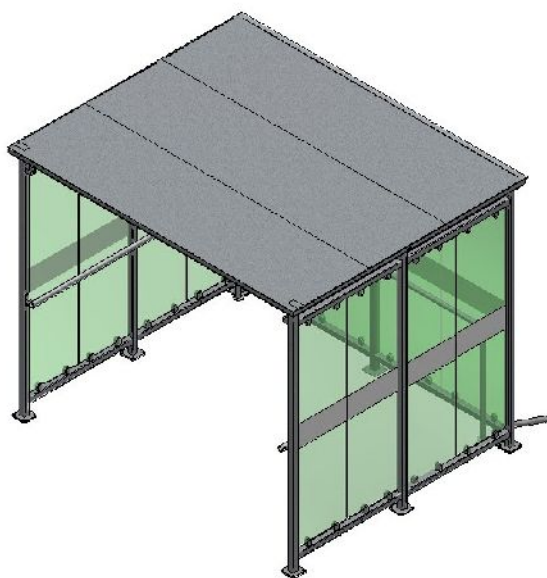

Dohányzó pavilon

A Direct-Line Kft. által tervezett és gyártott DL-dohányzó pavilonokat elegancia, esztétikum és időállóság jellemzi. Szerkezeti felépítésének köszönhetően ellenáll a nagyobb fizikai behatásoknak is.

DL-Dohányzó pavilon

Jellemzők

6-12-16-20 fős változatban

Vázszerkezet: rozsdamentes zártszelvény (matt III.C. felület, felárral csiszolt, vagy porszórt)

Tetőszerkezet: hőszigetelt lemezszerkezet (rozsdamentes acél)

Mozgásérzékelős világítással felszerelve

Üvegek láthatósági fóliával ellátva, mintázata, feliratozása felár ellenében egyedivé tehető

6-12 fős 3 oldalt üvegezett

16-20 fős 4 oldalt üvegezett, két bejárat

Az üveg minősége: szintelen, 4.4 vastagságú, ragasztott, edzett, biztonsági üveg

Opciók

Könyöklő korlát

Utcabútorok (pad, szemetes, csikkartó, stb.)

Utcabútor választékunkat megtekintheti a <http://www.dldh.hu/egyeb-termekeink> oldalunkon.