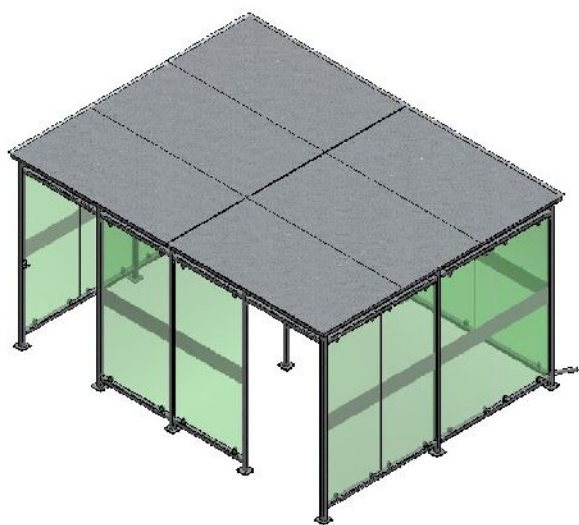

Dohányzó pavilon

A Direct-Line Kft. által tervezett és gyártott DL-dohányzó pavilonokat elegancia, esztétikum és időállóság jellemzi. Szerkezeti felépítésének köszönhetően ellenáll a nagyobb fizikai behatásoknak is.

DL-Dohányzó pavilon

Jellemzők

6-12-16-20 fős változatban

Vázszerkezet: rozsdamentes zártszelvény (matt III.C. felület, felárral csiszolt, vagy porszórt)

Tetőszerkezet: hőszigetelt lemezszerkezet (rozsdamentes acél)

Mozgásérzékelős világítással felszerelve

Üvegek láthatósági fóliával ellátva, mintázata, feliratozása felár ellenében egyedivé tehető

6-12 fős 3 oldalt üvegezett

16-20 fős 4 oldalt üvegezett, két bejárat

Az üveg minősége: szintelen, 4.4 vastagságú, ragasztott, edzett, biztonsági üveg

Opciók

Könyöklő korlát

Utcabútorok (pad, szemetes, csikkartó, stb.)

Utcabútor választékunkat megtekintheti a <http://www.dldh.hu/egyeb-termekeink> oldalunkon.